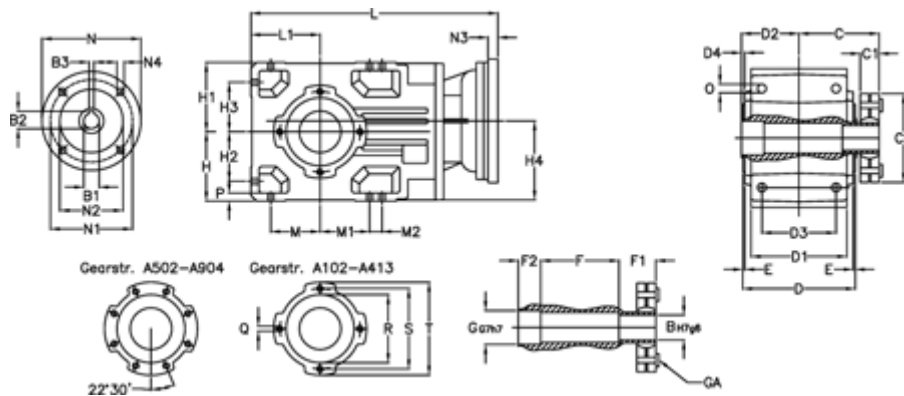

Article number: 296000504545225
 Description: Bevel helical gearbox
 A052US-45,4-P71B5

Measures

B = 25	D1 = 97	F2 = 34	L = 213.0	N3 = 7
B1 = 14	D2 = 52	G = 27	L1 = 58	N4 = 9,5
B2 = 16.3	D3 = 80	GA = 14,5 NM	M = 37.5	O = 9.0
B3 = 5	d4 = 2.0	H = 58	M1 = 37.5	P = 8
C = 91.5	Description = A052 US-xx P71 B5	H1 = 63	M2 = 9	Q = M8x14
C1 = -	E = 2.0	H2 = 37.5	N = 160	R = 68
C2 = 68.0	F = 63.5	H3 = 37.5	N1 = 130	S = 85
D = 99	F1 = 34.0	H4 = 80.5	N2 = 110	T = 101